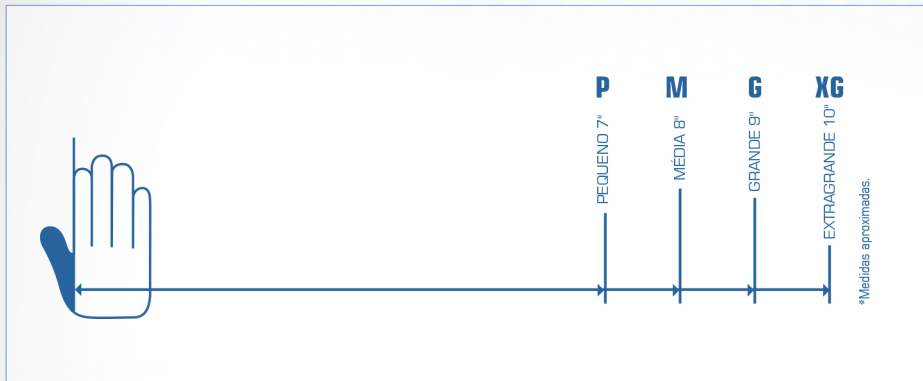

Para **melhor tato**, meça sua **mão direita** como indica a figura abaixo e identifique o tamanho correto de sua luva*

Imprima e veja o tamanho correto!

www.danny.com.br

DANNY[®]